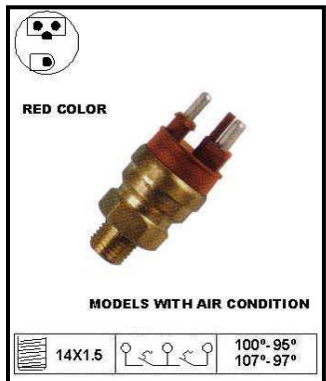

0200.014.1

FAE OEM : 3812	MERCEDES - BENZ (Cont.) 200 CE 2.0 I (M102.963) (1988-92) 200 DIESEL (OM601) (1987-93) 200 TURBO D (OM601) (1988-93) E 200 DIESEL (OM 601) (1993->)	MERCEDES - BENZ (Cont.) ENGINES OM601.912 OEM : 006 545 42 24
MERCEDES - BENZ 190 E 1.8 I (M102) (1990-93) 200 2.0 (M102.922) (1986-90)