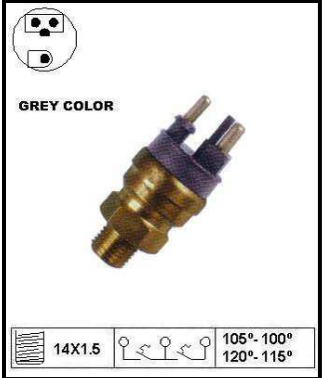

MERCEDES - BENZ (Cont.)
 500 SE, SEC, SEL, (M117) (->1987)
 OEM : 006 545 45 24

0200.016.1

FAE
 OEM : 3814
MERCEDES - BENZ
 190 D 2.5 DIESEL (1985-88)

MERCEDES - BENZ (Cont.)
 190 D 2.5 TURBO D (1989-93)
 ENGINES OM602
 OEM : 006 545 61 24