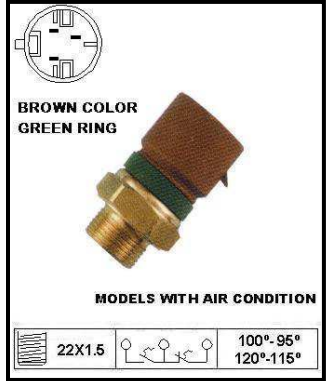

0200.020.1

FAE OEM : 3823 GENERAL MOTORS OEM : 90492454	OPEL OEM : 1846341 OMEGA 2.5 I (X25XE) (1994->) OMEGA 3.0 I (X30XE) (1994->)	VAUXHALL CARLTON 2.5 I (X25XE) (1994->) CARLTON 3.0 I (X30XE) (1994->)