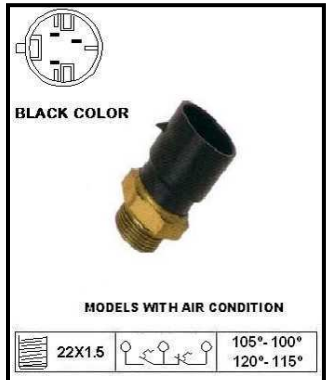

0200.013.1

FAE OEM : 3804	OPEL (Cont.) CORSA 1.0 12V (1998->) CORSA 1.2 16V (1998->) OEM : 1846325 VECTRA (1990->)	VAUXHALL ASTRA (1992->) CARLTON (1992->) CAVALIER (1990->)
GENERAL MOTORS OEM : 90376209		
OPEL ASTRA (1992->)